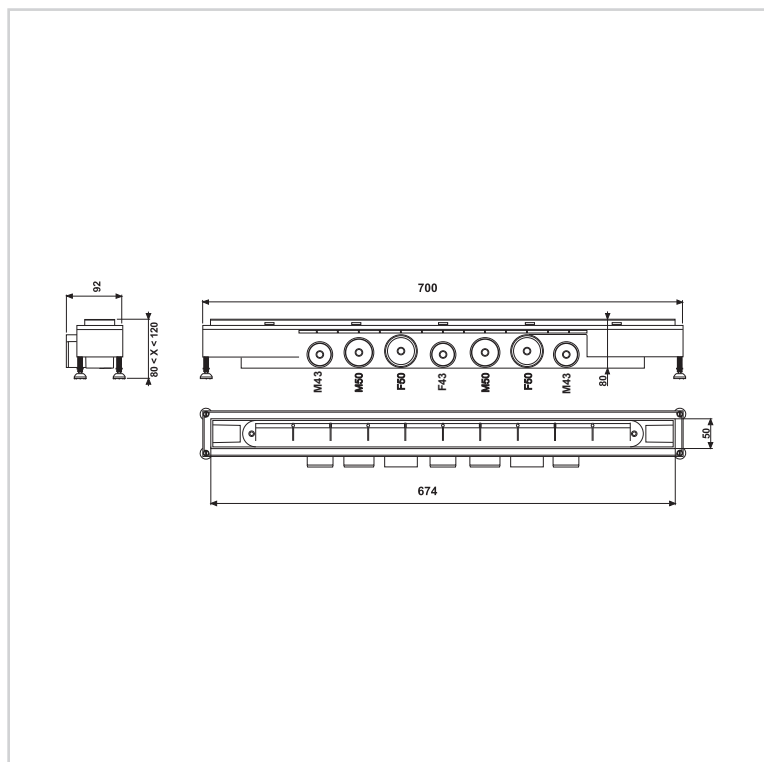

VENISIO SODA L700

CARACTERÍSTICAS

Canaleta. Listo para instalar. Uso interior.

Tipo de salida de drenaje : Multiple.
Horizontal. Encolable. 2 x D50 M, 2 x D50 F, 3 x DUK 40/43.

Sistema antiolor : Cierre hidráulico.

Tasa de flujo : 60 L/min. Profundidad del sello de agua : 50 mm.

Altura drenaje : 80 mm.

Acero inoxidable cepillado.

Rejilla ajustable : 08-déc mm.

Rejilla.

Ø de salida del desagüe de ducha : 50 mm, DUK 40/43 mm

Materia prima principal : ABS.

Opción de salida : Sin opción de salida.

CUIDADO Y LIMPIEZA

Para proteger su ducha, no use productos de limpieza o limpiadores de desagües que contengan ácido sulfúrico y productos químicos agresivos en el desagüe de la ducha.

CALIDAD

Acero inoxidable 304 de alta calidad

INFORMACIÓN CLAVE

Nombre del Producto	Referencia	EAN 13	Tipo de embalaje	Cantidad de unidades por cartón exterior
VENISIO SODA L700	30723951	3375537237869	Caja	4