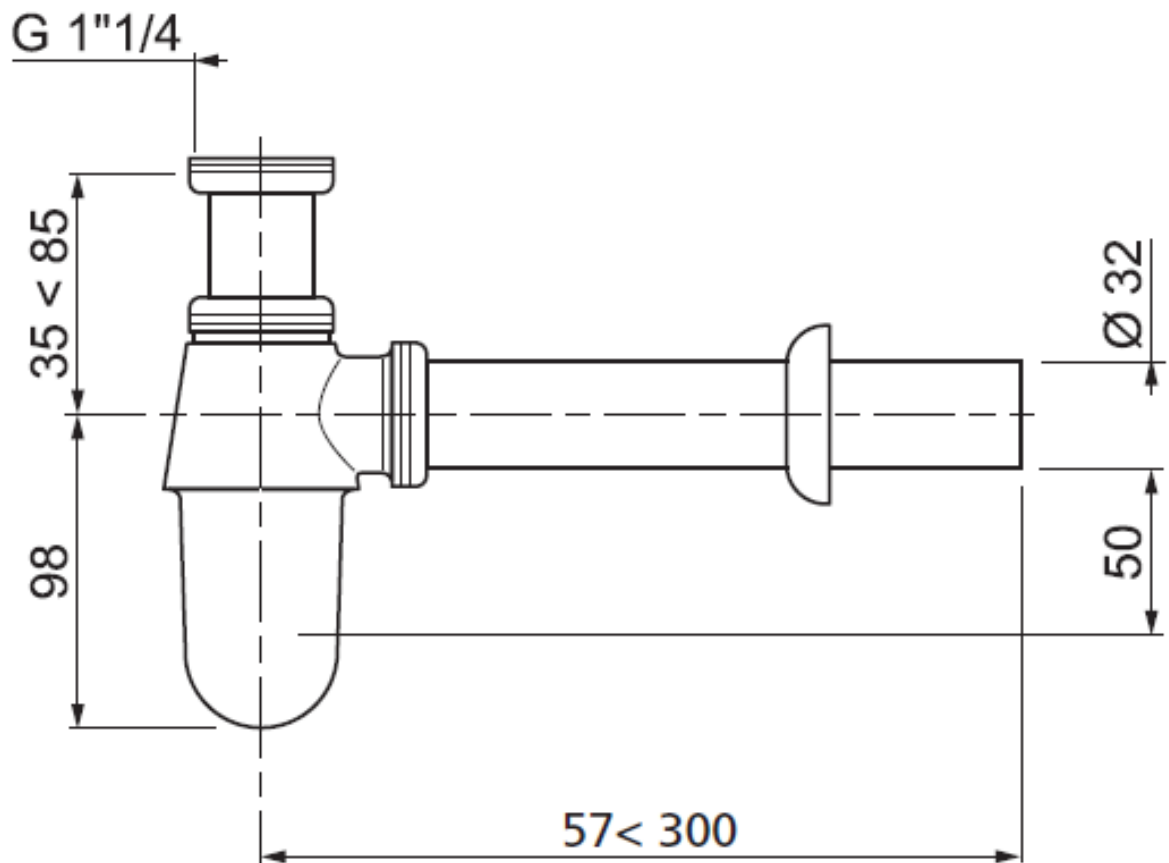

EVACUACIÓN

SIFONES

SIFÓN DE  
LATÓN

▶ SIFÓN BOTELLA DE LATÓN CON ALARGO Y EMBELLECEDOR

## SIFÓN BOTELLA DE LATÓN

**wirquin**  
**PRO**

EXPERTO EN EQUIPAMIENTO SANITARIO

CARACTERÍSTICAS TÉCNICAS	
DESCRIPCIÓN	SIFÓN BOTELLA DE LATÓN
ENTRADA	1"¼
SALIDA	Ø32
ALTURA POR DEBAJO DEL LAVABO O BIDÉ	133 < 183 mm
ALTURA DE SIFONAJE	50 mm
MATERIAL	Latón

REFERENCIA	DESCRIPCIÓN	CÓDIGO DE BARRAS	AC.	PACK
30717592	SL211 : SIFÓN BOTELLA DE LATÓN	3375537175727	28	CAJA